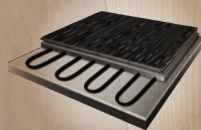

### SCHODOVÉ HRANY PRO KAŽDOU PODLAHU

Do 4 týdnů k dodání  
schodové hrany vyrobené  
přímo z podlahových  
lamel